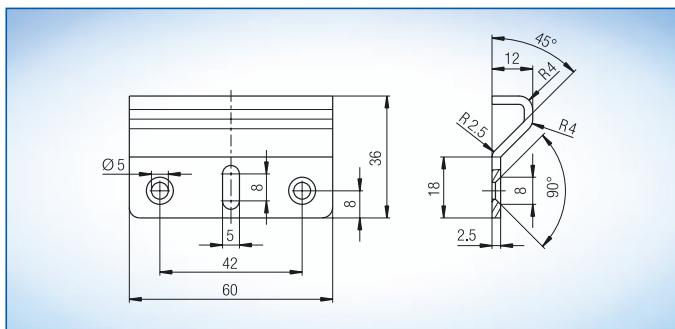

Podlahový plech

Objednací číslo
B 7130 5000