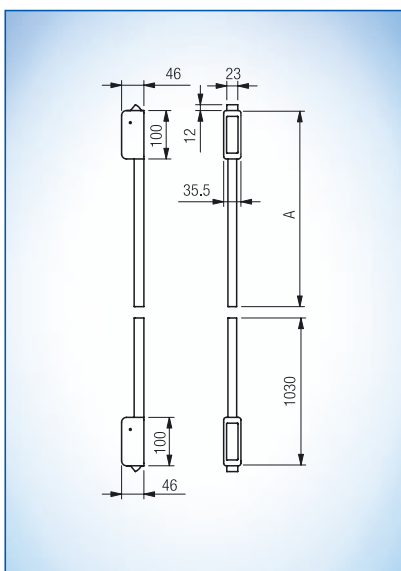

včetně zapadacího plechu

Svislé uzavírání

Provedení a objednací čísla:

Typ sestavy Rozměr A	černé 1490 mm	šedé 1490 mm	bílé 1490 mm
Svislé uzavírání	B 7130 4100	B 7130 4101	B 7130 4102
Typ sestavy Rozměr A	černé 2000 mm	šedé 2000 mm	bílé 2000 mm
Svislé uzavírání	B 7130 4110	B 7130 4111	B 7130 4112

včetně zapadacího plechu a podlahového protiplechu

Uzavírání do strany

Provedení a objednací čísla:

Typ sestavy Rozměr A	černé 1490 mm	šedé 1490 mm	bílé 1490 mm
Uzavírání do strany	B 7130 4200	B 7130 4201	B 7130 4202
Typ sestavy Rozměr A	černé 2000 mm	šedé 2000 mm	bílé 2000 mm
Uzavírání do strany	B 7130 4210	B 7130 4211	B 7130 4212

Svislé uzavírání

Provedení a objednací čísla:

Typ sestavy Rozměr A	černé 1490 mm	šedé 1490 mm	bílý 1490 mm
Svislé uzavírání	B 7130 4100	B 7130 4101	B 7130 4102
Typ sestavy Rozměr A	černé 2000 mm	šedé 2000 mm	bílý 2000 mm
Svislé uzavírání	B 7130 4110	B 7130 4111	B 7130 4112