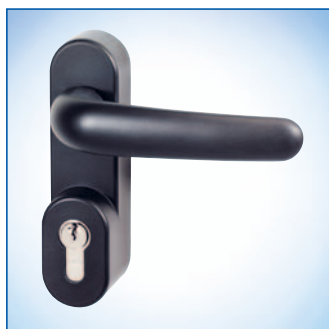

**Vnější kování bez cylindrické vložky
vhodné pro cylindrickou vložku 31 mm**

Typ sestavy	černé	šedé	bílé
Poloviční sada vnějšího kování	B 7130 3000	B 7130 3001	B 7130 3002