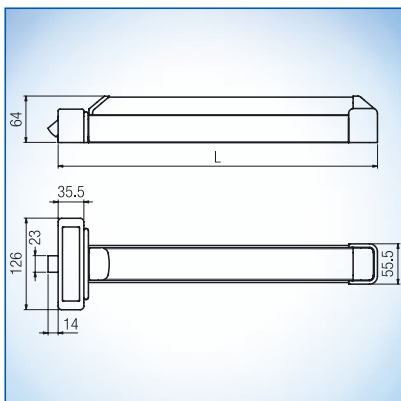

Panikové tlačné madlo s uzavíráním v 1 bodě bez přídavných uzávěrů

Provedení a objednáací čísla:

Typ sestavy pro aktivní křídlo			
Základní profil	Krycí profil	Délka	Obj. číslo
černý	zelený	840 mm	B 7131 1004
černý	zelený	1170 mm	B 7131 1104
černý	zelený	1300 mm	B 7131 1204

včetně zapadačeho plechu