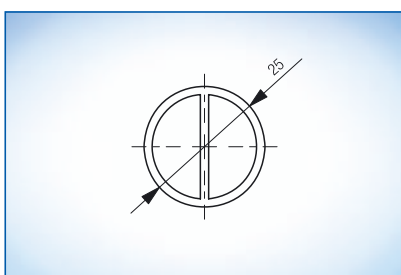

Tyče madla

Provedení a objednací čísla:

Typ sestavy	červená	zelená	stříbrná	vzhled nerezů
Trubka madla 1150 mm	B 7130 7103	B 7130 7104	B 7130 7105	B 7130 7106
Trubka madla 1450 mm	B 7130 7203	B 7130 7204	B 7130 7205	B 7130 7206