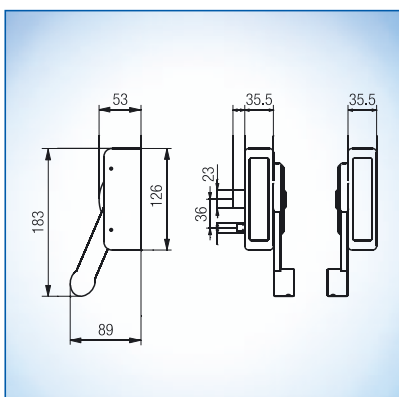

Panikové sklopné madlo s uzavíráním v 1 bodě s funkcí elektrického otvírání 12 V_{st} / 12 V_{ss}

s funkcí elektrického otvírání 12 V_{st} / 12 V_{ss}

Typ sestavy	černé	šedé	bílé
Aktivní křídlo	B 7130 1050	B 7130 1051	B 7130 1052

včetně zapadacího plechu