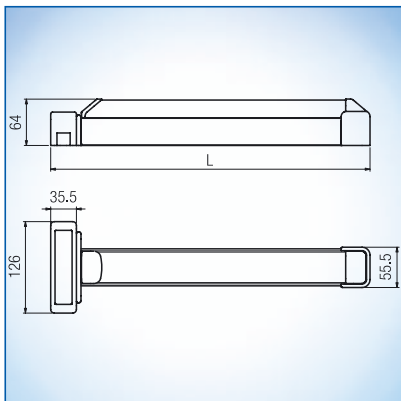

se svislým uzavíráním na neaktivním křídle u 2 křídlych dveří

Panikové tlačné madlo pro neaktivní křídlo

Provedení a objednací čísla:

Typ sestavy pro neaktivní křídlo			
Základní profil	Krycí profil	Délka	Obj. číslo
černý	červený	840 mm	B 7131 2003
černý	červený	1170 mm	B 7131 2103
černý	červený	1300 mm	B 7131 2203
černý	zelený	840 mm	B 7131 2004
černý	zelený	1170 mm	B 7131 2104
černý	zelený	1300 mm	B 7131 2204
černý	stříbrný	840 mm	B 7131 2005
černý	stříbrný	1170 mm	B 7131 2105
černý	stříbrný	1300 mm	B 7131 2205