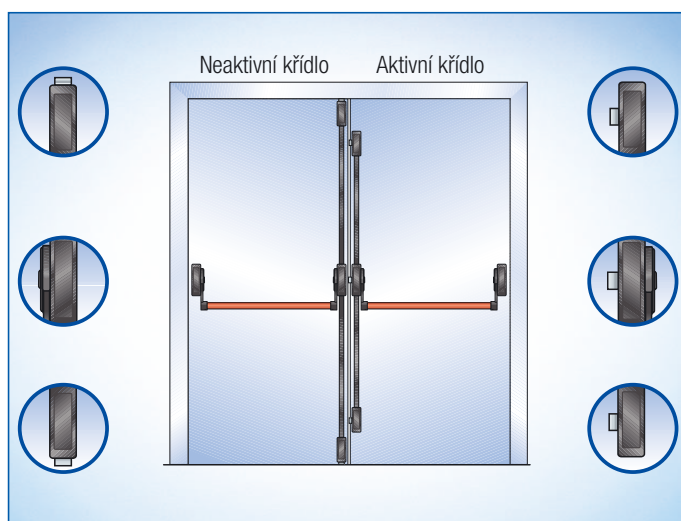

včetně zapadacích plechů

Sestavy pro 2-křídle dveře

Panikové sklopné madlo s uzavíráním v 1 bodě na aktivním křídle a uzavíráním ve 2 bodech na neaktivním křídle

Provedení a objednací čísla:

Typ sestavy pro aktivní + neaktivní křídlo				
Kryt + rameno madla	Trubka madla	Délka	Typ sestavy	Obj. číslo
černé	červená	1150 mm	Aktivní křídlo	B 7130 8002
			Neaktivní křídlo	B 7130 8102
	zelená		Aktivní křídlo	B 7130 8004
			Neaktivní křídlo	B 7130 8104
	stříbrná		Aktivní křídlo	B 7130 8000
			Neaktivní křídlo	B 7130 8100

včetně zapadacích plechů a podlahového plechu

Panikové sklopné madlo s uzavíráním v 3 bodech na aktivním křídle a uzavíráním ve 2 bodech na neaktivním křídle

Provedení a objednací čísla:

Typ sestavy pro aktivní + neaktivní křídlo				
Kryt + rameno madla	Trubka madla	Délka	Typ sestavy	Obj. číslo
černé	červená	1150 mm	Aktivní křídlo	B 7130 8302
			Neaktivní křídlo	B 7130 8102
	zelená		Aktivní křídlo	B 7130 8304
			Neaktivní křídlo	B 7130 8104
	stříbrná		Aktivní křídlo	B 7130 8300
			Neaktivní křídlo	B 7130 8100