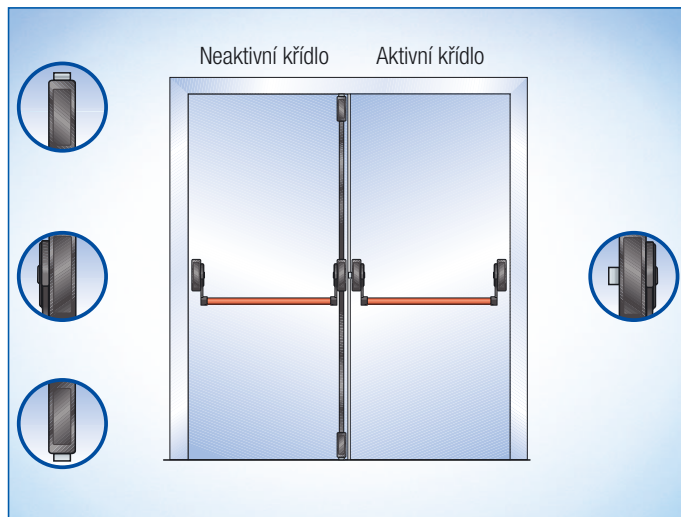

včetně zapadacích plechů a podlahového plechu

Panikové sklopné madlo s uzavíráním ve 3 bodech Uzavírání do strany

Provedení a objednáací čísla:

Typ sestavy pro aktivní křídlo			
Kryt + rameno madla	Trubka madla	Délka	Obj. číslo
černé	červená	1150 mm	B 7130 8302
	zelená		B 7130 8304
	stříbrná		B 7130 8300

včetně zapadacích plechů

Sestavy pro 2-křídle dveře

Panikové sklopné madlo s uzavíráním v 1 bodě na aktivním křídle a uzavíráním ve 2 bodech na neaktivním křídle

Provedení a objednací čísla:

Typ sestavy pro aktivní + neaktivní křídlo				
Kryt + rameno madla	Trubka madla	Délka	Typ sestavy	Obj. číslo
černé	červená	1150 mm	Aktivní křídlo	B 7130 8002
			Neaktivní křídlo	B 7130 8102
	zelená		Aktivní křídlo	B 7130 8004
			Neaktivní křídlo	B 7130 8104
	stříbrná		Aktivní křídlo	B 7130 8000
			Neaktivní křídlo	B 7130 8100