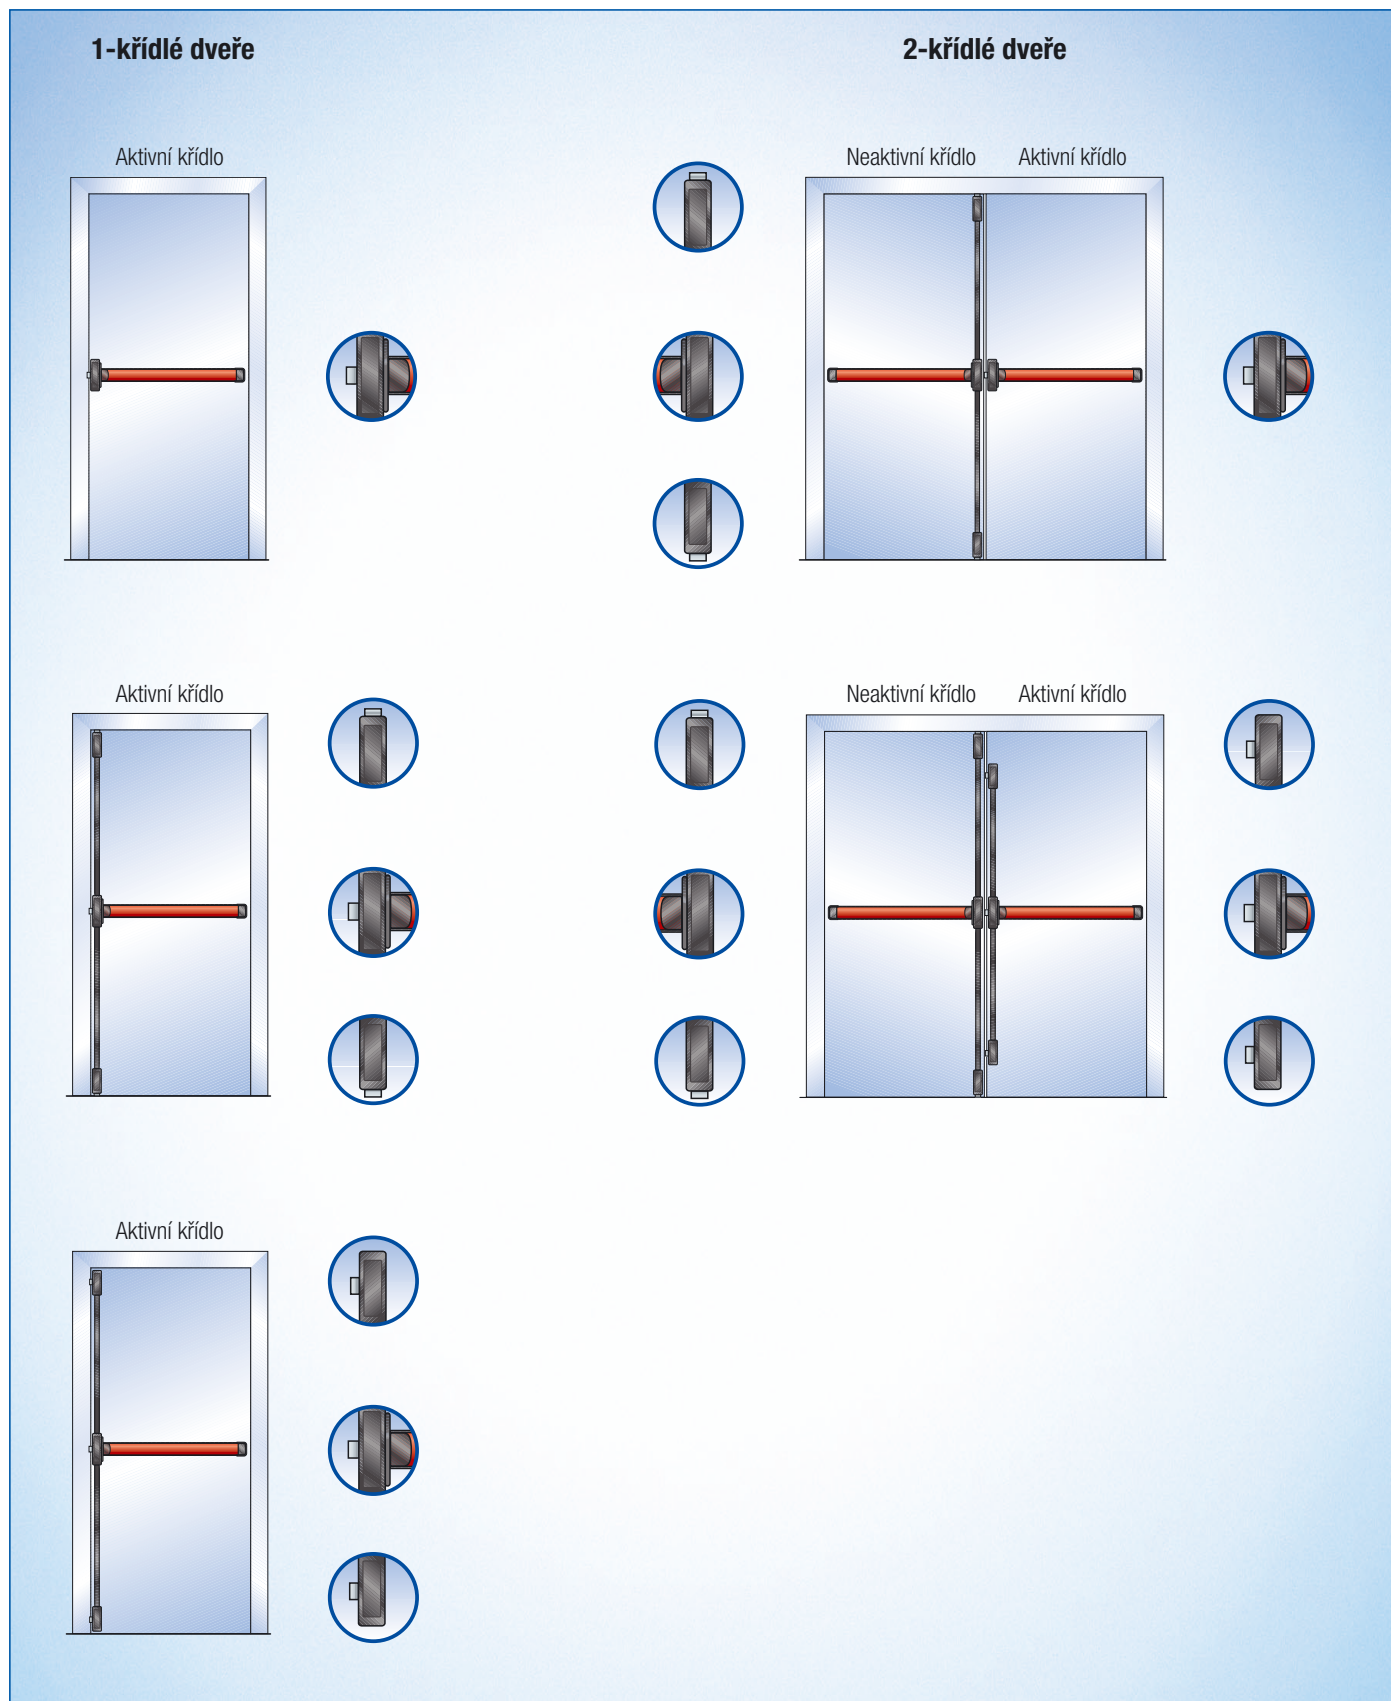

Možnosti připevnění na 1-křídle a 2-křídle dveře