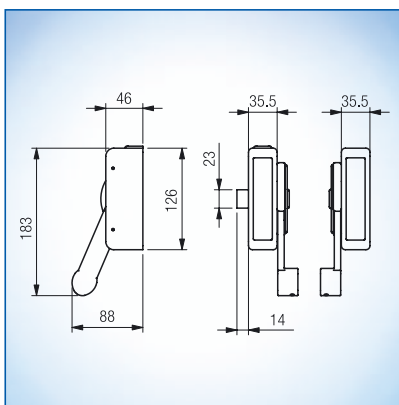

Panikové sklopné madlo s uzavíráním v 1 bodě s kontrolou střelky a madla

s kontrolou střelky a madla

Typ sestavy	černé	šedé	bílé
Aktivní křídlo	B 7130 1040	B 7130 1041	B 7130 1042

s kontrolou střelky

Typ sestavy	černé	šedé	bílé
Aktivní křídlo	B 7130 1020	B 7130 1021	B 7130 1022

s kontrolou madla

Typ sestavy	černé	šedé	bílé
Aktivní křídlo	B 7130 1030	B 7130 1031	B 7130 1032