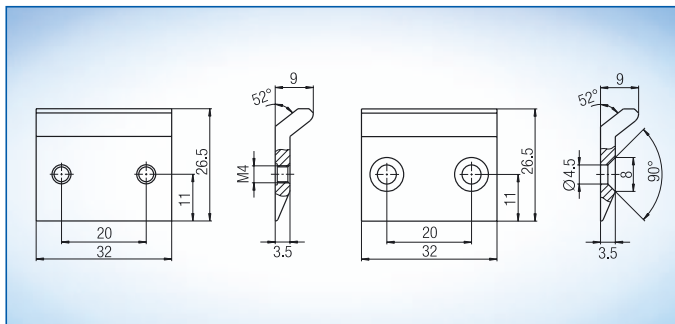

**Zapadací plech
pro vodorovné uzavírání
křídla do strany a svislé
uzavírání křídla nahoře**

Objednací číslo
B 7130 6000