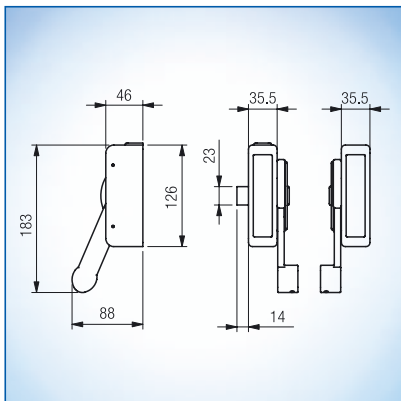

s přídatným uzavíráním pro 1-křídle a 2-křídle dveře

Panikové sklopné madlo

Provedení a objednací čísla:

Typ sestavy	černé	šedé	bílé
Aktivní křídlo	B 7130 1200	B 7130 1201	B 7130 1202

včetně zapadacího plechu