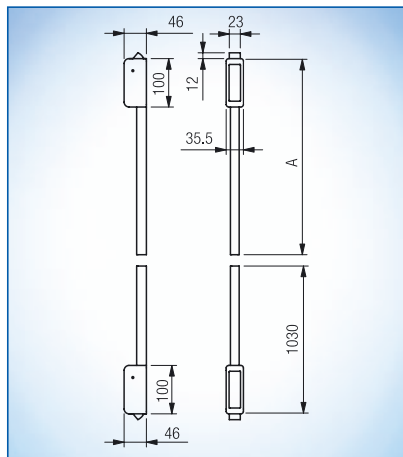

včetně zapadacího plechu

Svislé uzavírání

Provedení a objednací čísla:

Typ sestavy Rozměr A	černé 1490 mm	šedé 1490 mm	bílé 1490 mm
Svislé uzavírání	B 7130 4100	B 7130 4101	B 7130 4102
Typ sestavy Rozměr A	černé 2000 mm	šedé 2000 mm	bílé 2000 mm
Svislé uzavírání	B 7130 4110	B 7130 4111	B 7130 4112

včetně zapadacího plechu a podlahového protiplechu

Uzavírání do strany

Provedení a objednací čísla:

Typ sestavy Rozměr A	černé 1490 mm	šedé 1490 mm	bílé 1490 mm
Uzavírání do strany	B 7130 4200	B 7130 4201	B 7130 4202
Typ sestavy Rozměr A	černé 2000 mm	šedé 2000 mm	bílé 2000 mm
Uzavírání do strany	B 7130 4210	B 7130 4211	B 7130 4212