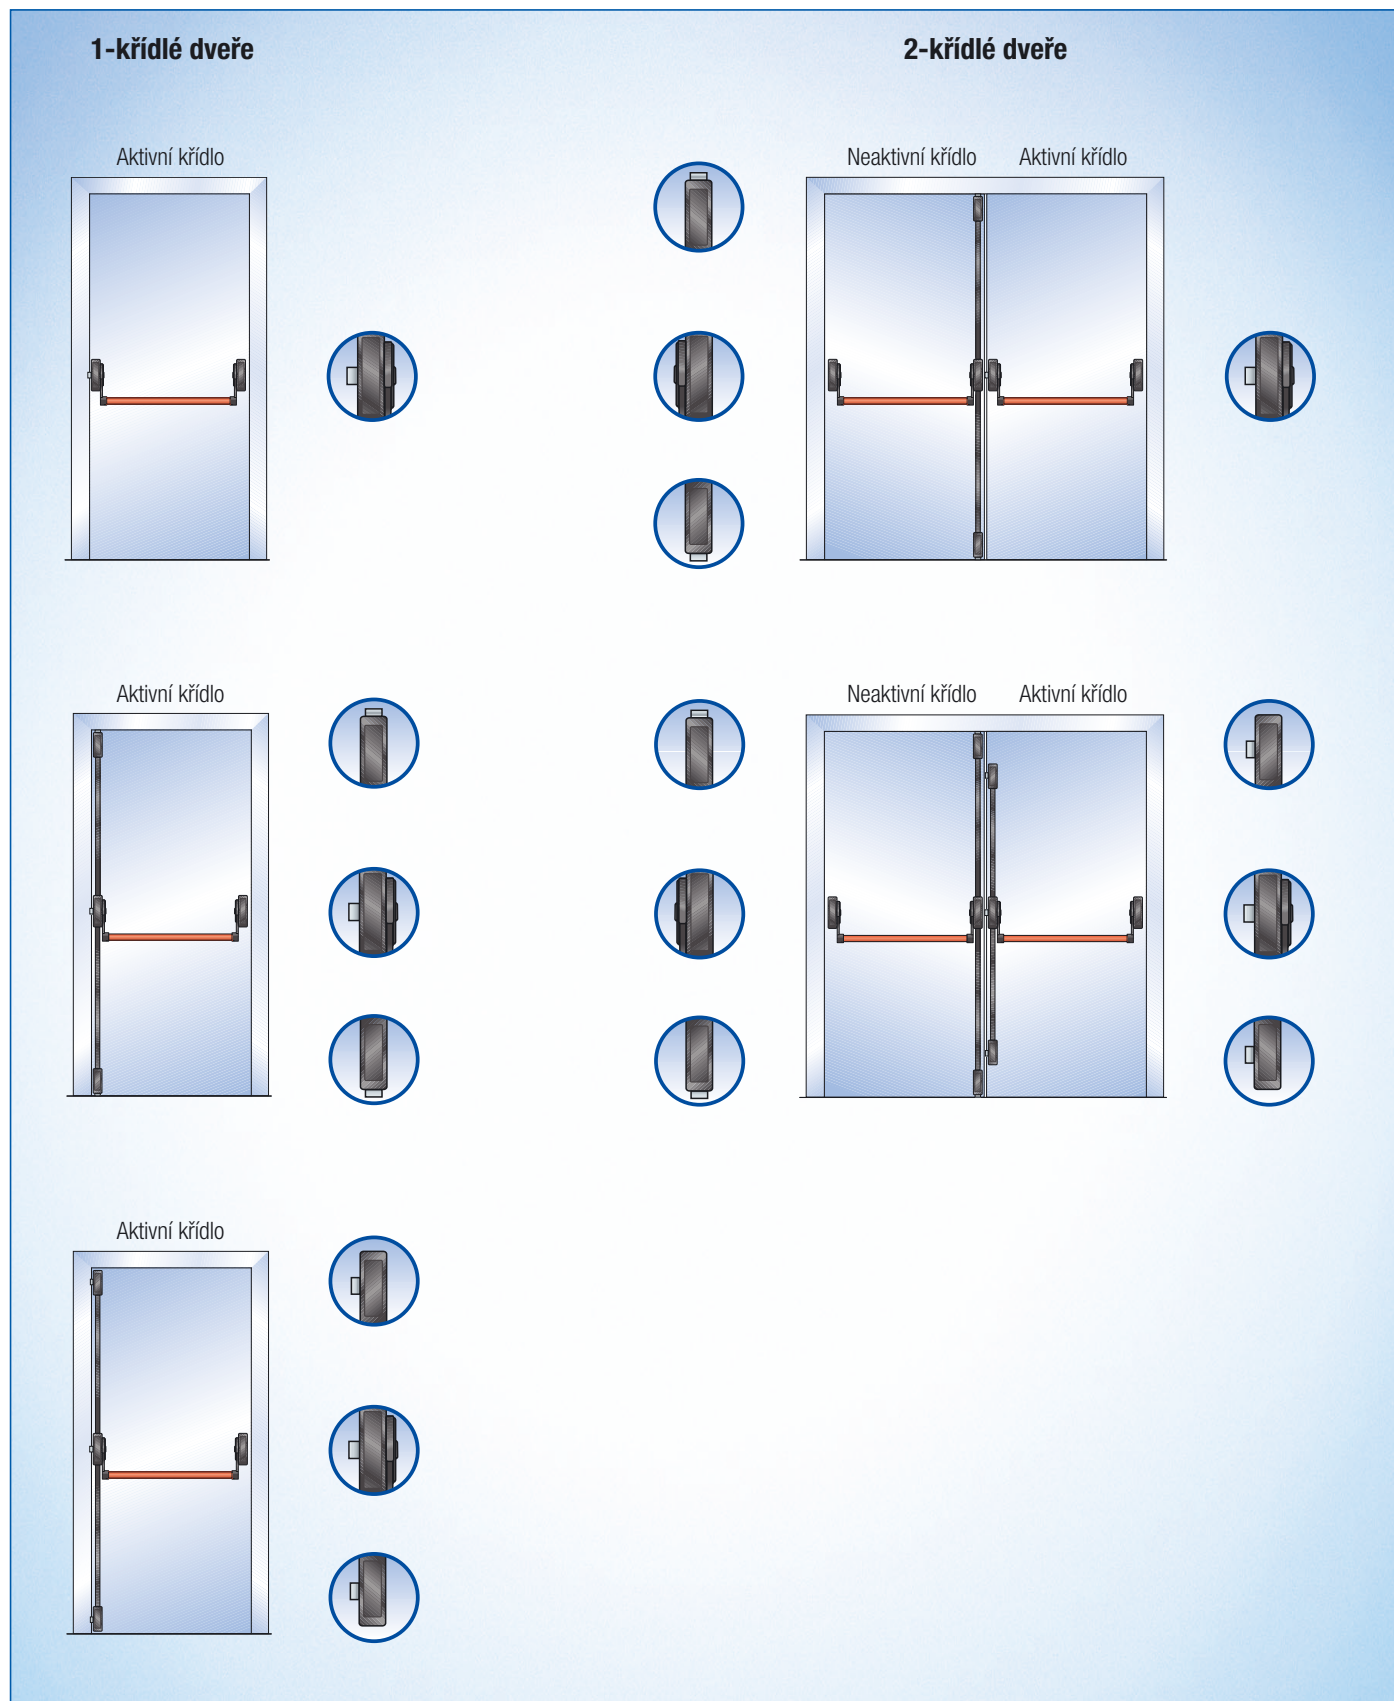

Panikové sklopné madlo pro systémy 2-křídlych dveří

Charakteristika:

- Uzávěr neaktivního křídla
- Pro svislé uzavírání křídla nahoře a dole
- Panikové sklopné madlo BKS k použití na protipožárních, protikouřových a únikových dveřích podle ČSN 73 0802 a násl. + ČSN 73 0831 + ČSN EN 1634
- Použitelné pro pravá i levá dveřní křídla

Uzávěry pro svislé uzavírání křídla nahoře / dole, anebo vodorovné do strany

Charakteristika:

- Volitelně pro svislé uzavírání křídla nahoře / dole, anebo vodorovné do strany, lakový povlak hliníkových rozvorových tyčí
- Panikové uzávěry BKS k použití na protipožárních, protikouřových a únikových dveřích podle ČSN 73 0802 a násl. + ČSN 73 0831 + ČSN EN 1634
- Použitelné pro pravá i levá dveřní křídla

Tyče madla

Provedení:

- Červená
- Zelená
- Stříbrná
- Vzhled nerez
- V délkách 1150 mm a 1450 mm

Možnosti připevnění na 1-křídle a 2-křídle dveře

Sestavy pro 1-křídle dveře

Panikové sklopné madlo s uzavíráním v 1 bodě bez přídavných uzávěrů