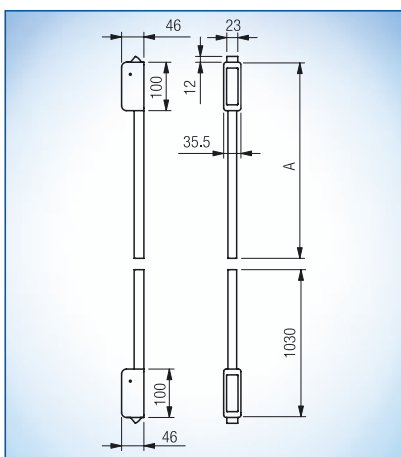

Svislé uzavírání

Provedení a objednací čísla:

Typ sestavy Rozměr A	černé 1490 mm	šedé 1490 mm	bílé 1490 mm
Svislé uzavírání	B 7130 4100	B 7130 4101	B 7130 4102
Typ sestavy Rozměr A	černé 2000 mm	šedé 2000 mm	bílé 2000 mm
Svislé uzavírání	B 7130 4110	B 7130 4111	B 7130 4112