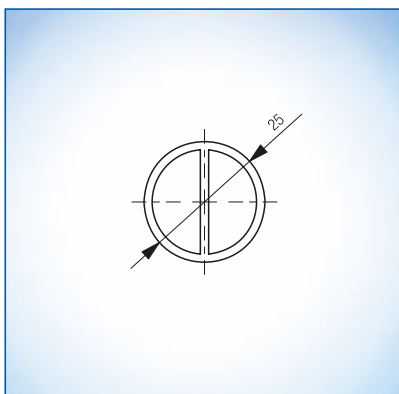

Tyče madla

Provedení a objednací čísla:

Typ sestavy	červená	zelená	stříbrná	vzhled nerez
Trubka madla 1150 mm	B 7130 7103	B 7130 7104	B 7130 7105	B 7130 7106
Trubka madla 1450 mm	B 7130 7203	B 7130 7204	B 7130 7205	B 7130 7206