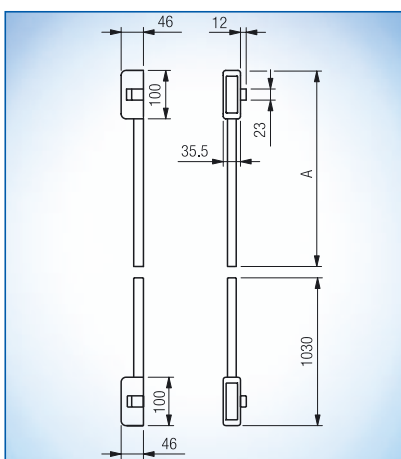

Uzavírání do strany

Provedení a objednací čísla:

Typ sestavy Rozměr A	černé 1490 mm	šedé 1490 mm	bílé 1490 mm
Uzavírání do strany	B 7130 4200	B 7130 4201	B 7130 4202
Typ sestavy Rozměr A	černé 1490 mm	šedé 1490 mm	bílé 1490 mm
Uzavírání do strany	B 7130 4210	B 7130 4211	B 7130 4212

včetně zapadacích plechů