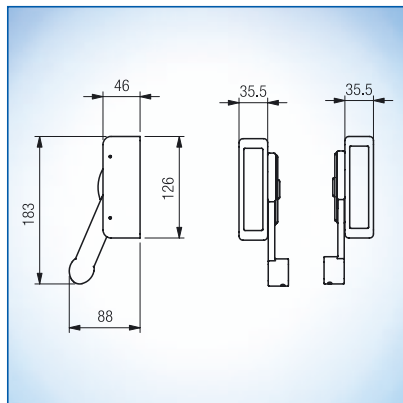

se svislým uzavíráním na neaktivním křídle u 2 křídlych dveří

Panikové sklopné madlo pro neaktivní křídlo

Provedení a objednací čísla:

Typ sestavy	černé	šedé	bílé
Neaktivní křídlo	B 7130 1100	B 7130 1101	B 7130 1102