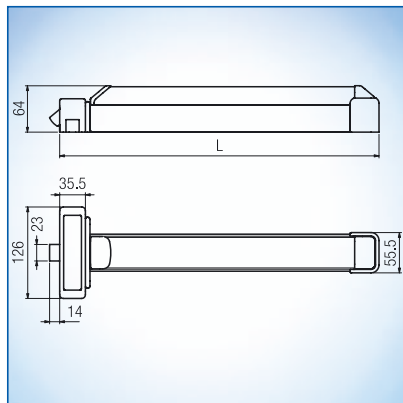

s přídatným uzavíráním pro 1-křídle a 2-křídle dveře

Panikové tlačné madlo

Provedení a objednací čísla:

Typ sestavy pro aktivní křídlo			
Základní profil	Krycí profil	Délka	Obj. číslo
černý	červený	840 mm	B 7131 3003
černý	červený	1170 mm	B 7131 3103
černý	červený	1300 mm	B 7131 3203
černý	zelený	840 mm	B 7131 3004
černý	zelený	1170 mm	B 7131 3104
černý	zelený	1300 mm	B 7131 3204
černý	stříbrný	840 mm	B 7131 3005
černý	stříbrný	1170 mm	B 7131 3105
černý	stříbrný	1300 mm	B 7131 3205

včetně zapadacího plechu