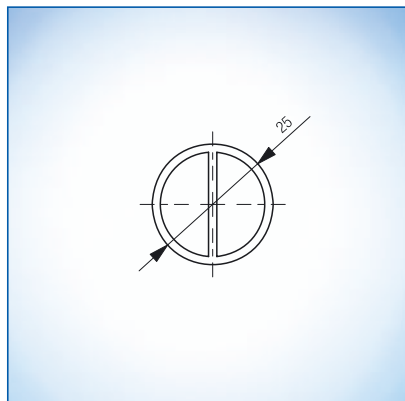

Tyče madla

Provedení a objednací čísla:

Typ sestavy	červená	zelená	stříbrná	vzhled nerez
Trubka madla 1150 mm	B 7130 7103	B 7130 7104	B 7130 7105	B 7130 7106
Trubka madla 1450 mm	B 7130 7203	B 7130 7204	B 7130 7205	B 7130 7206