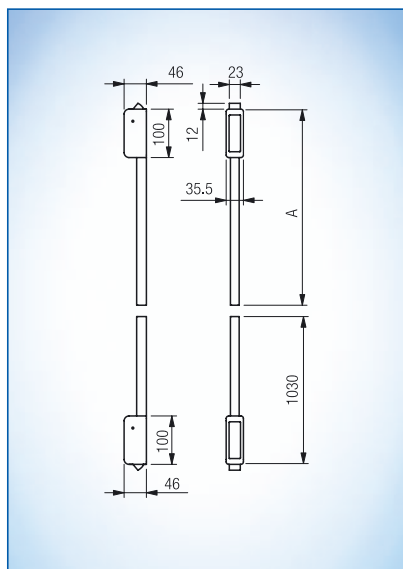

Svislé uzavírání

Provedení a objednací čísla:

Typ sestavy Rozměr A	černé 1490 mm	šedé 1490 mm	bílé 1490 mm
Svislé uzavírání	B 7130 4100	B 7130 4101	B 7130 4102
Typ sestavy Rozměr A	černé 2000 mm	šedé 2000 mm	bílé 2000 mm
Svislé uzavírání	B 7130 4110	B 7130 4111	B 7130 4112

včetně zapadacího plechu a podlahového protiplechu