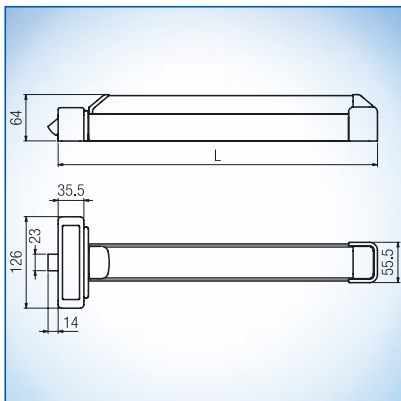

Možnosti připevnění na 1-křídle a 2-křídle dveře

pro 1-křídle a 2-křídle dveře

Krycí profil červený

Panikové tlačné madlo s uzavíráním v 1 bodě bez přídavných uzávěrů

Provedení a objednáací čísla:

Typ sestavy pro aktivní křídlo			
Základní profil	Krycí profil	Délka	Obj. číslo
černý	červený	840 mm	B 7131 1003
černý	červený	1170 mm	B 7131 1103
černý	červený	1300 mm	B 7131 1203