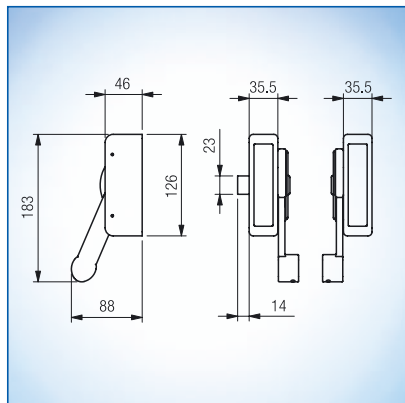

pro 1-křídle a 2-křídle dveře

Panikové sklopné madlo s uzavíráním v 1 bodě bez přídatných uzávěrů

Provedení a objednací čísla:

Typ sestavy	černé	šedé	bílé
Aktivní křídlo	B 7130 1000	B 7130 1001	B 7130 1002

včetně zapadacího plechu