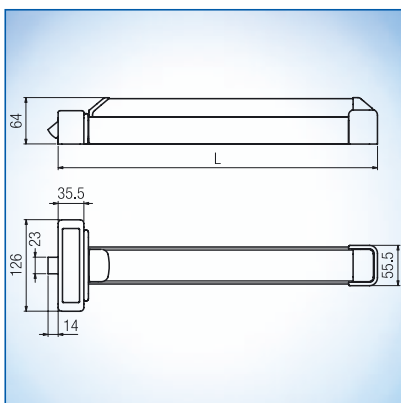

Panikové tlačné madlo s uzavíráním v 1 bodě bez přídavných uzávěrů

Provedení a objednáací čísla:

Typ sestavy pro aktivní křídlo			
Základní profil	Krycí profil	Délka	Obj. číslo
černý	stříbrný	840 mm	B 7131 1005
černý	stříbrný	1170 mm	B 7131 1105
černý	stříbrný	1300 mm	B 7131 1205

včetně zapadačeho plechu