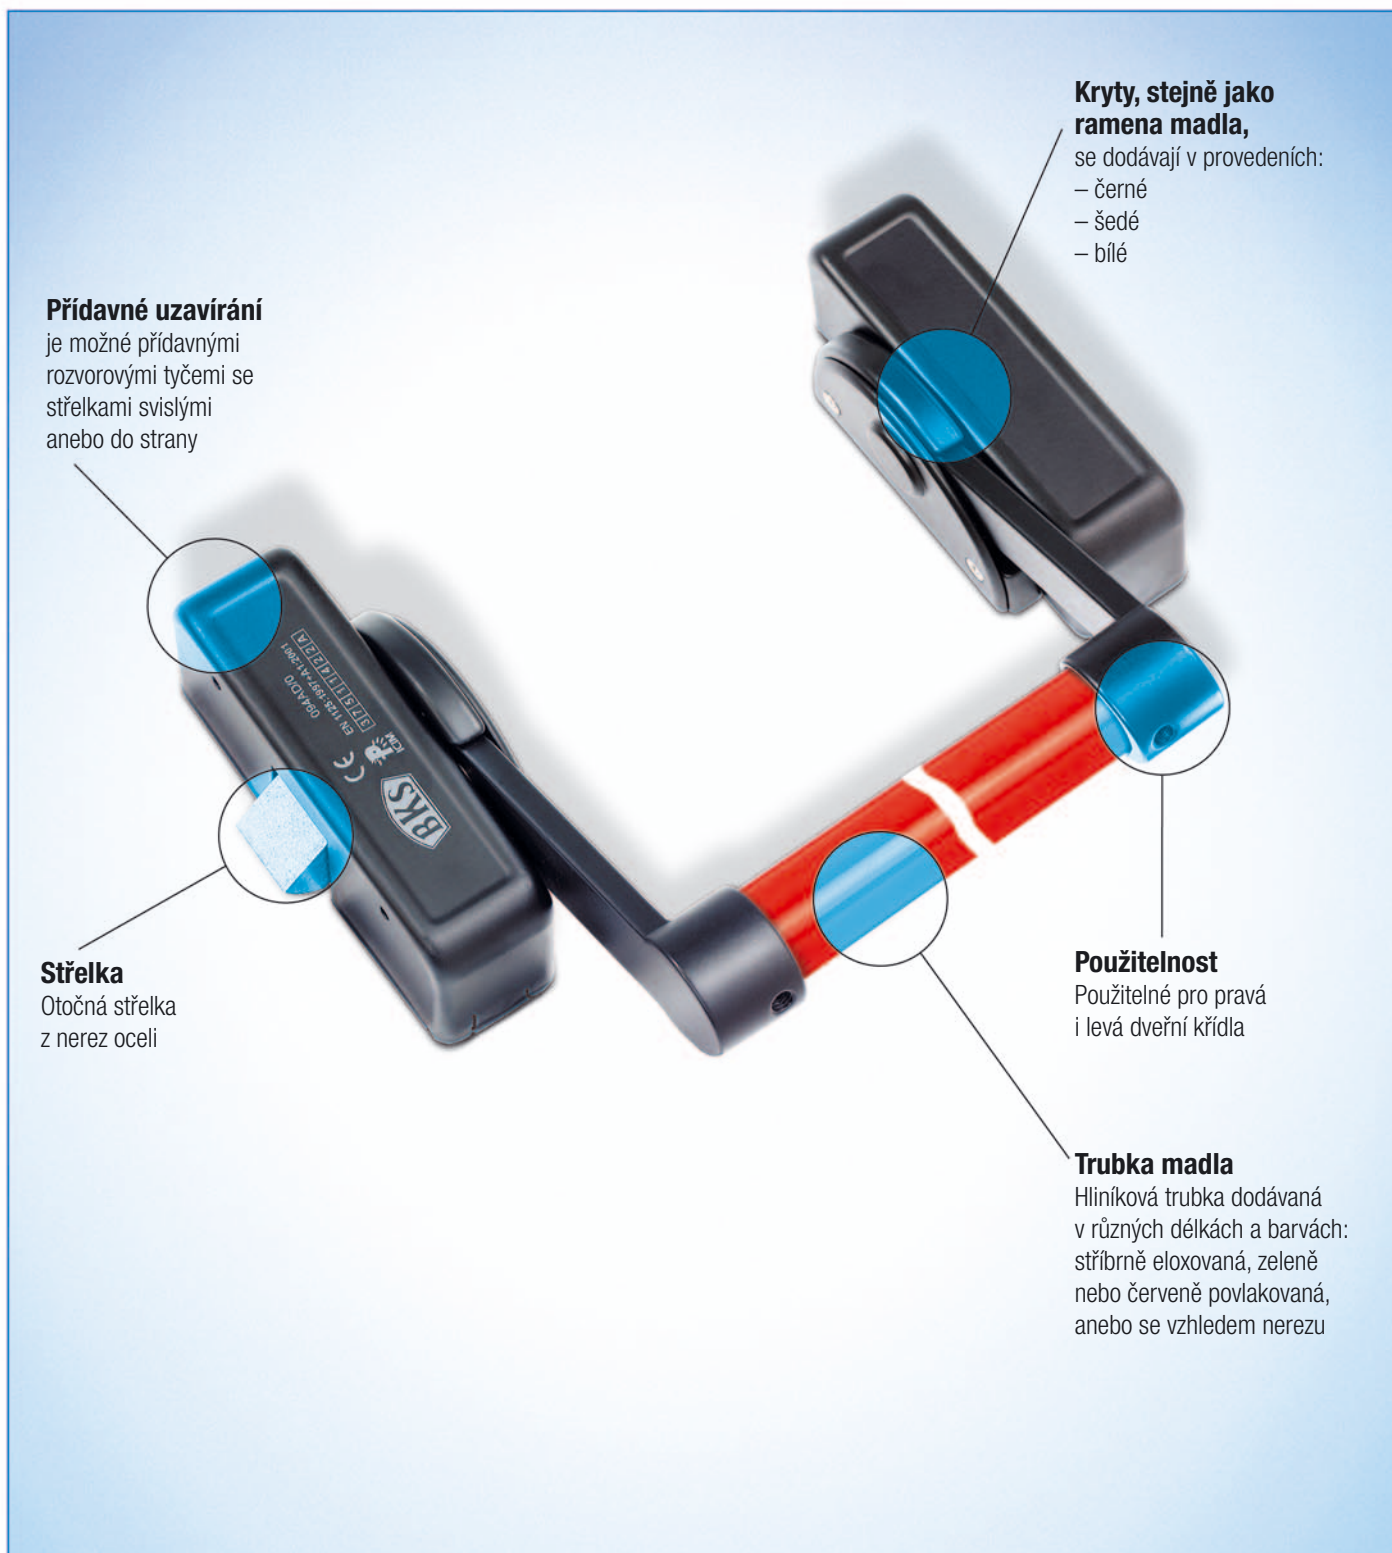

Panikové uzávěry pro vrchní montáž

**Panikové sklopné madlo a panikové
tlačné madlo podle normy ČSN EN 1125**

Panikové sklopné madlo pro vrchní montáž spojuje osvědčenou techniku s možností komfortní montáže a používání. Dodává se v různém provedení a v různých materiálových variantách, a tím je lze použít pro výbavu

nejrůznějších dveří. Odpovídá aktuálnímu stavu techniky, a jako vhodné pro panikové uzávěry vyhovuje normě ČSN EN 1125 a je schváleno i pro protipožární dveře.

Komfortní a rozmanité možnosti používání

Panikové sklopné madlo s uzavíráním v 1 bodě bez přídavných uzávěrů

Charakteristika:

- Panikové sklopné madlo BKS k použití na protipožárních, protikouřových a únikových dveřích podle ČSN 73 0802 a násl. + ČSN 73 0831 + ČSN EN 1634
- Použitelné pro pravá i levá dveřní křídla
- Střelka z nerez oceli, ocelový kryt černý, šedý nebo bílý

Panikové sklopné madlo pro systémy 2-křídlych dveří

Charakteristika:

- Uzávěr neaktivního křídla
- Pro svislé uzavírání křídla nahoře a dole
- Panikové sklopné madlo BKS k použití na protipožárních, protikouřových a únikových dveřích podle ČSN 73 0802 a násl. + ČSN 73 0831 + ČSN EN 1634
- Použitelné pro pravá i levá dveřní křídla