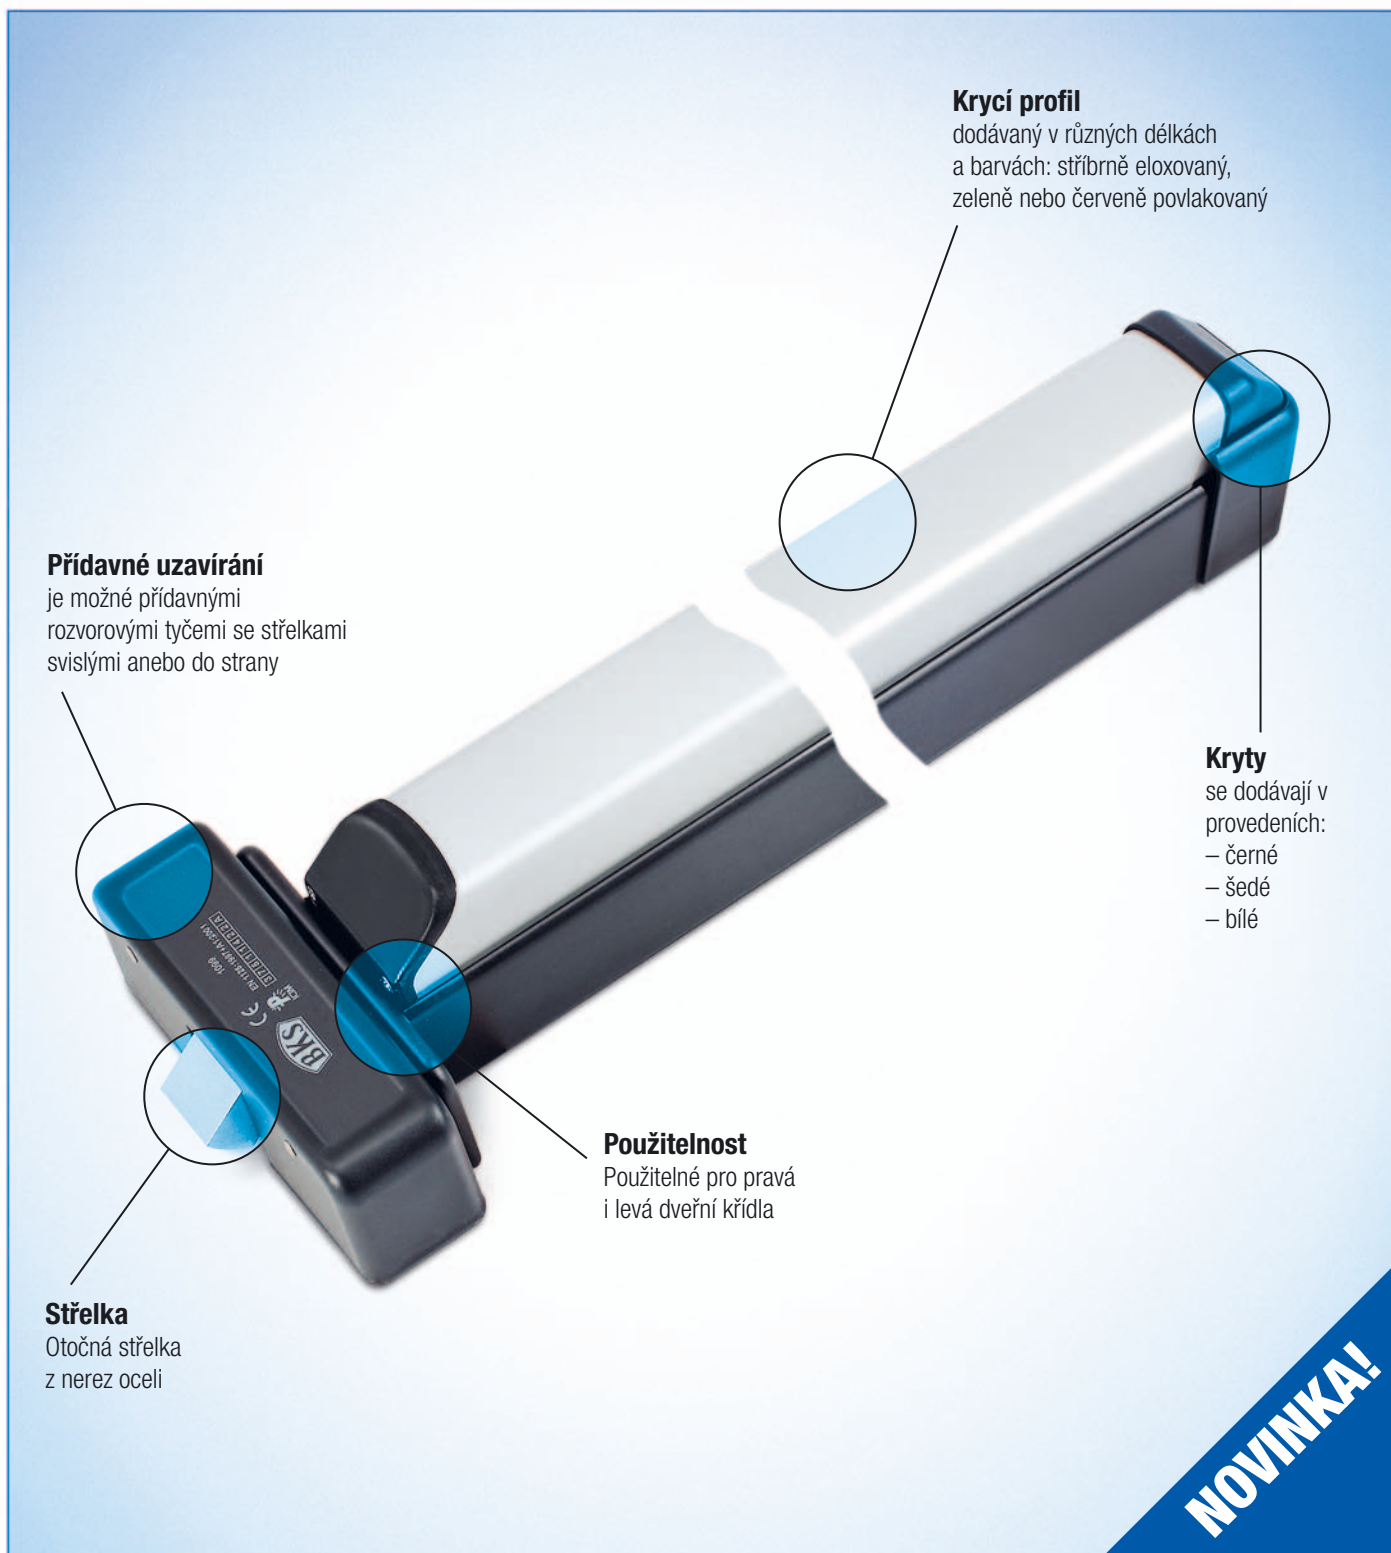

Panikové tlačné madlo pro vrchní montáž spojuje osvědčenou techniku s možností komfortní montáže a používání. Dodává se v různém provedení a v různých materiálových variantách, a tím je lze použít pro výbavu

nejrůznějších dveří. Odpovídají aktuálnímu stavu techniky, a jako vhodné pro panikové uzávěry vyhovují normě ČSN EN 1125 a jsou schváleny i pro protipožární dveře.