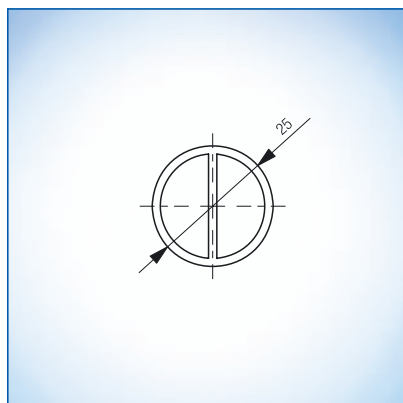

Tyče madla

Provedení a objednací čísla:

Typ sestavy	červená	zelená	stříbrná	vzhled nerez
Trubka madla 1150 mm	B 7130 7103	B 7130 7104	B 7130 7105	B 7130 7106
Trubka madla 1450 mm	B 7130 7203	B 7130 7204	B 7130 7205	B 7130 7206