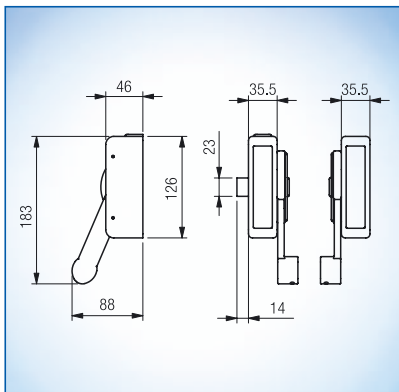

se zvláštními funkcemi pro 1-křídlové dveře

Panikové sklopné madlo s uzavíráním v 1 bodě s aretační střelky

Typ sestavy	černé	šedé	bílé
Aktivní křídlo	B 7130 1010	B 7130 1011	B 7130 1012

včetně zapadacího plechu