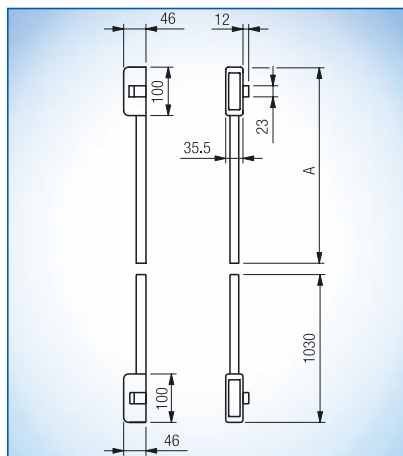

včetně zapadacího plechu

Svislé uzavírání

Provedení a objednací čísla:

Typ sestavy Rozměr A	černé 1490 mm	šedé 1490 mm	bílé 1490 mm
Svislé uzavírání	B 7130 4100	B 7130 4101	B 7130 4102
Typ sestavy Rozměr A	černé 2000 mm	šedé 2000 mm	bílé 2000 mm
Svislé uzavírání	B 7130 4110	B 7130 4111	B 7130 4112

včetně zapadacího plechu a podlahového protiplechu

Uzavírání do strany

Provedení a objednací čísla:

Typ sestavy Rozměr A	černé 1490 mm	šedé 1490 mm	bílé 1490 mm
Uzavírání do strany	B 7130 4200	B 7130 4201	B 7130 4202
Typ sestavy Rozměr A	černé 2000 mm	šedé 2000 mm	bílé 2000 mm
Uzavírání do strany	B 7130 4210	B 7130 4211	B 7130 4212