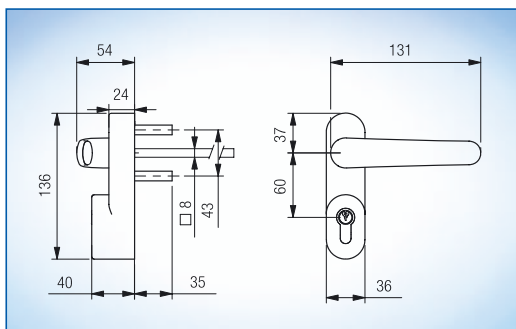

**Vnější kování bez cylindrické vložky
vhodné pro cylindrickou vložku 31 mm**

Typ sestavy	černé	šedé	bílé
Poloviční sada vnějšího kování	B 7130 3000	B 7130 3001	B 7130 3002