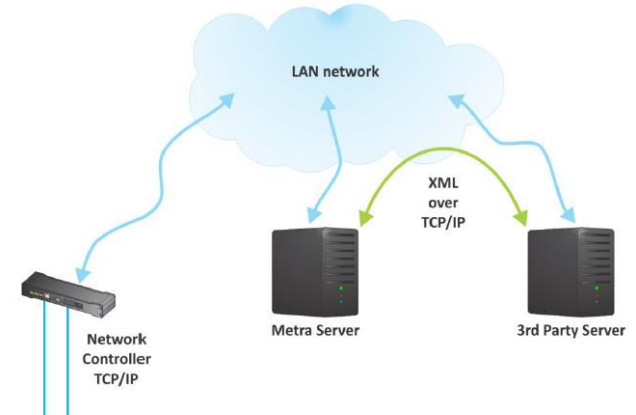

ELS Systém

(centrální čtečka médií & display)

- * krytý bazén
- * letní hala
- * venkovní bazén

ELS DOT Systém

(centrální čtečka na každé dveře)

- * krytý bazén
- * letní hala
- * venkovní bazén

ELS NET nebo ELS DOT NET

(centrální čtečka médií pro lyžařské skříňky)

- * lyžařna

ŠATNA: pro návštěvníky

Výběr z mnoha
uživatelských
rozhraní

DALŠÍ ZABEZPEČENÍ: skříňky zaměstnanců

Dveřní přístupový terminál

(možnost PIN+RFID pro zajištění zdvojené bezpečnosti)

Je zapotřebí jen stolní POS čtečka Metra.

Software

Kompletní elektronické zamykání a řízení kontroly přístupu.
 Může být integrován se softwarovým řešením třetí strany.

Integrace a Připojení

- XML a jiné datové formáty.
- SW 3-tí strany (ACC, POS, PMS
Hotel, fitness, FMS)
- Hotelové zámky (VingCard, Onity...)
- Městské karty (Urbana, Oyster...)
- Studentské karty, Zaměstnanecké karty
- Fitness média (Technogym)
- Platební zařízení (Orderman)

MANAGEMENT: Škálovatelnost

- **Místní nebo vzdálená** správa systému, lokální nebo vzdálené nouzové otevírání.
- Každé samostatné místo (objekt) lze integrovat do hlavního serveru, poskytuje **úplný přehled podnikání**.