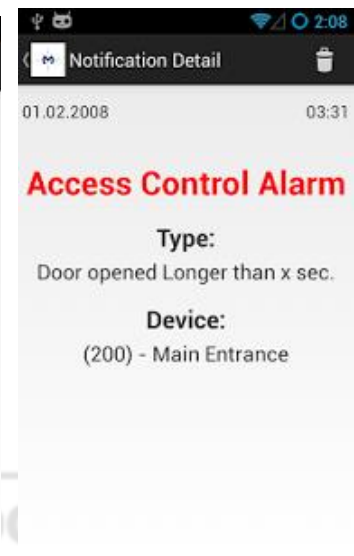

MANAGEMENT: údržba

- **Místní nebo Vzdálená** správa systému (VPN) prostřednictvím místního partnera Metra.
- **Alarmy** v případě selhání komponentů, vloupání do skříňky a dalších specifikovaných událostí.
- Mobilní aplikace pro oznámení alarmu.