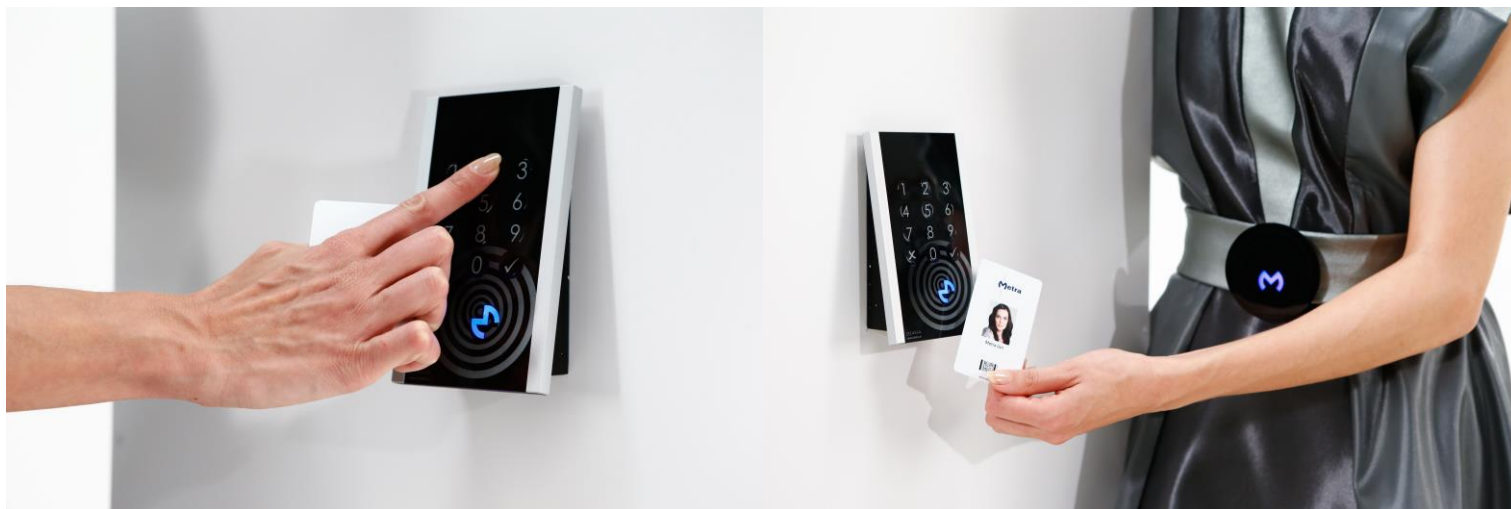

Výdej při vstupu

Návrat při odchodu

VCHOD/VÝCHOD: Přístupové bariéry

Obousměrné třiramenné turnikety.

Integrovaný sběrač čipových náramků.

Dveře pro zdravotně postižené a dětské kočárky.

ŠATNA: pro návštěvníky

ELS Systém

(centrální čtečka médií & display)

- * krytý bazén
- * letní hala
- * venkovní bazén

ELS DOT Systém

(centrální čtečka na každé dveře)

- * krytý bazén
- * letní hala
- * venkovní bazén

ELS NET nebo ELS DOT NET

(centrální čtečka médií pro lyžařské skříňky)

- * lyžařna

ŠATNA: pro návštěvníky

Výběr z mnoha
uživatelských
rozhraní

DALŠÍ ZABEZPEČENÍ: skříňky zaměstnanců

Dveřní přístupový terminál

(možnost PIN+RFID pro zajištění zdvojené bezpečnosti)