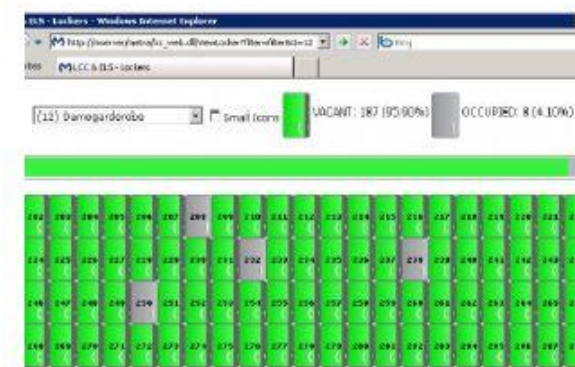

Je zapotřebí jen stolní POS čtečka Metra.

Software

Kompletní elektronické zamykání a řízení kontroly přístupu.
 Může být integrován se softwarovým řešením třetí strany.

Integrace a Připojení

- XML a jiné datové formáty.
- SW 3-tí strany (ACC, POS, PMS
Hotel, fitness, FMS)
- Hotelové zámky (VingCard, Onity...)
- Městské karty (Urbana, Oyster...)
- Studentské karty, Zaměstnanecké karty
- Fitness média (Technogym)
- Platební zařízení (Orderman)