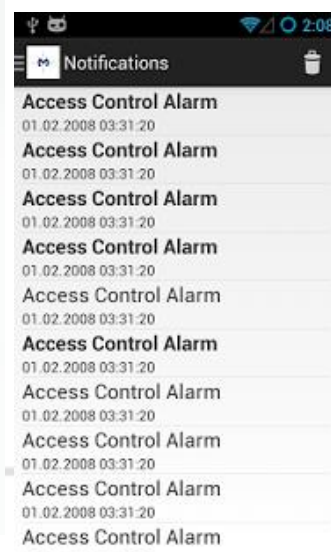

MANAGEMENT: údržba

- **Místní nebo Vzdálená** správa systému (VPN) prostřednictvím místního partnera Metra.
- **Alarmy** v případě selhání komponentů, vloupání do skříňky a dalších specifikovaných událostí.
- Mobilní aplikace pro oznámení alarmu.