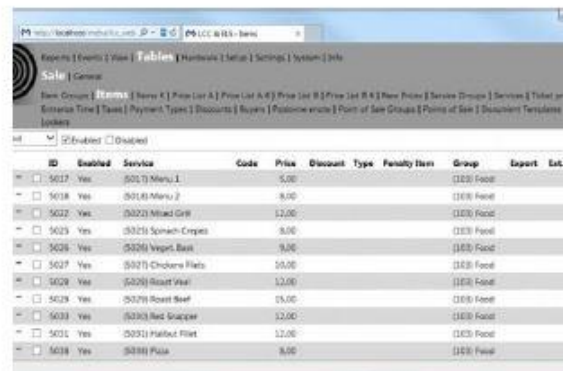

Je zapotřebí jen stolní POS čtečka Metra.

Software

Kompletní elektronické zamykání a řízení kontroly přístupu.
 Může být integrován se softwarovým řešením třetí strany.

Integrace a Připojení

- XML a jiné datové formáty.
- SW 3-tí strany (ACC, POS, PMS
Hotel, fitness, FMS)
- Hotelové zámky (VingCard, Onity...)
- Městské karty (Urbana, Oyster...)
- Studentské karty, Zaměstnanecké karty
- Fitness média (Technogym)
- Platební zařízení (Orderman)