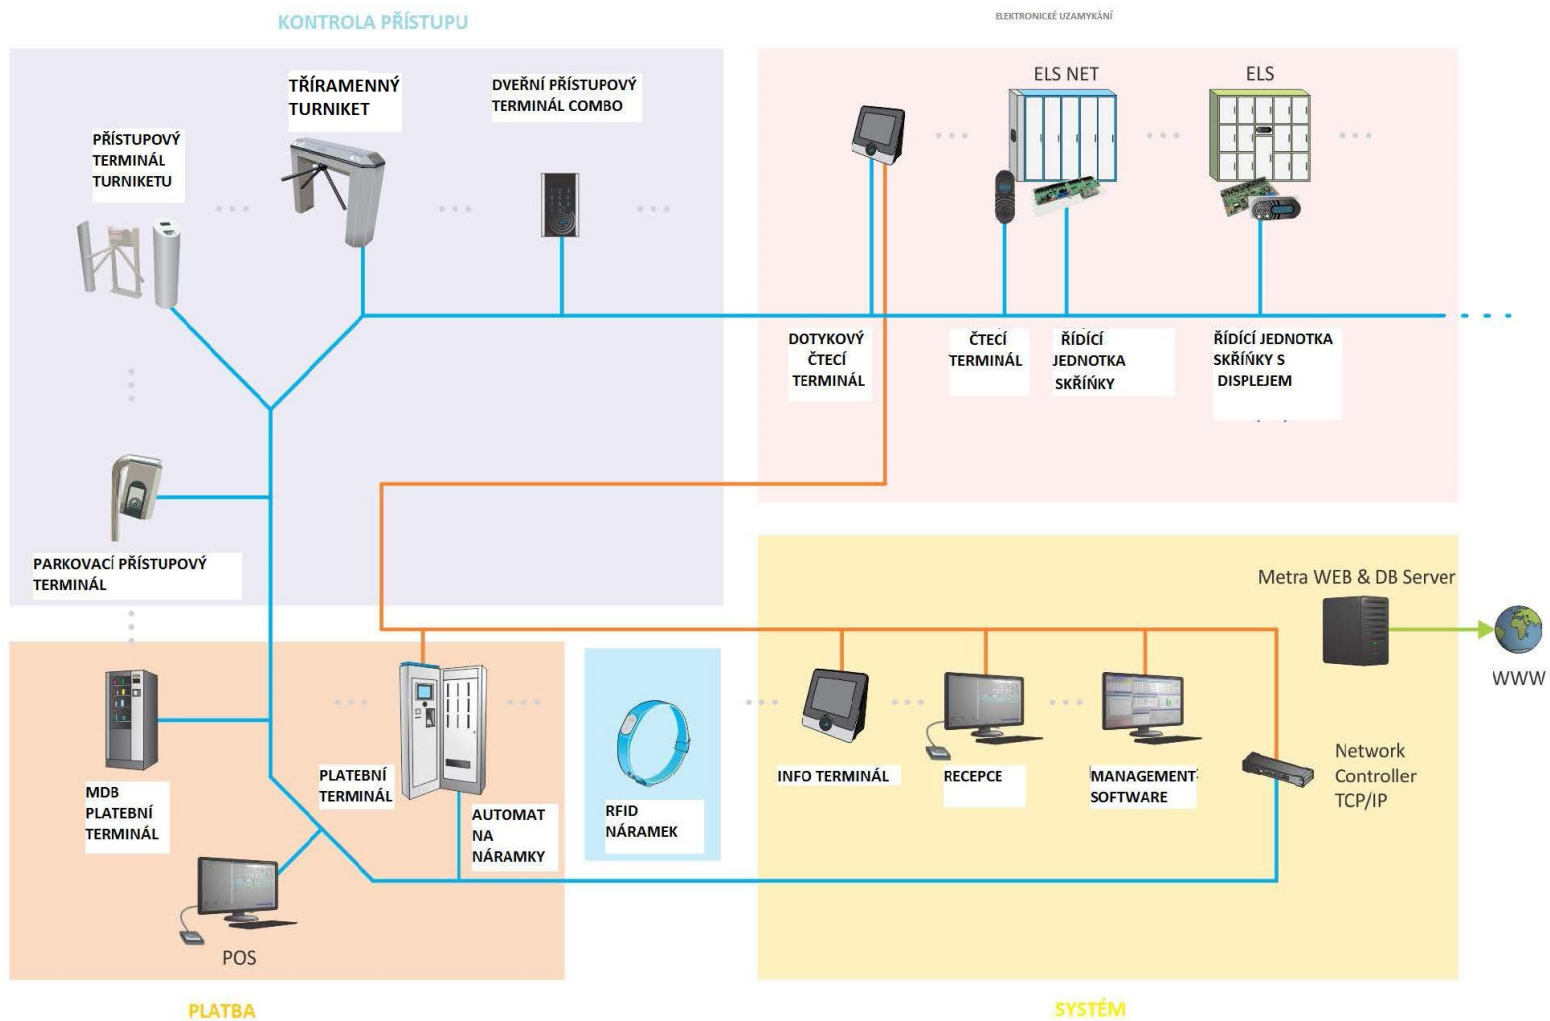

Kompletní Entry -> Exit řešení

RECEPCE: Automatizovaná platba

Platební Terminál

(konfigurace na základě potřeb zákazníků)

Automat na náramky

(volitelná součást, lze využít v recepci)

AUTOMATIZACE: pohyb náramků

Výdej při vstupu

Návrat při odchodu

VCHOD/VÝCHOD: Přístupové bariéry

Obousměrné třiramenné turnikety.

Integrovaný sběrač čipových náramků.

Dveře pro zdravotně postižené a dětské kočárky.

ŠATNA: pro návštěvníky

ELS Systém

(centrální čtečka médií & display)

- * krytý bazén
- * letní hala
- * venkovní bazén

ELS DOT Systém

(centrální čtečka na každé dveře)

- * krytý bazén
- * letní hala
- * venkovní bazén

ELS NET nebo ELS DOT NET

(centrální čtečka médií pro lyžařské skříňky)

- * lyžařna

ŠATNA: pro návštěvníky

Výběr z mnoha
uživatelských
rozhraní

DALŠÍ ZABEZPEČENÍ: skříňky zaměstnanců

Dveřní přístupový terminál

(možnost PIN+RFID pro zajištění zdvojené bezpečnosti)