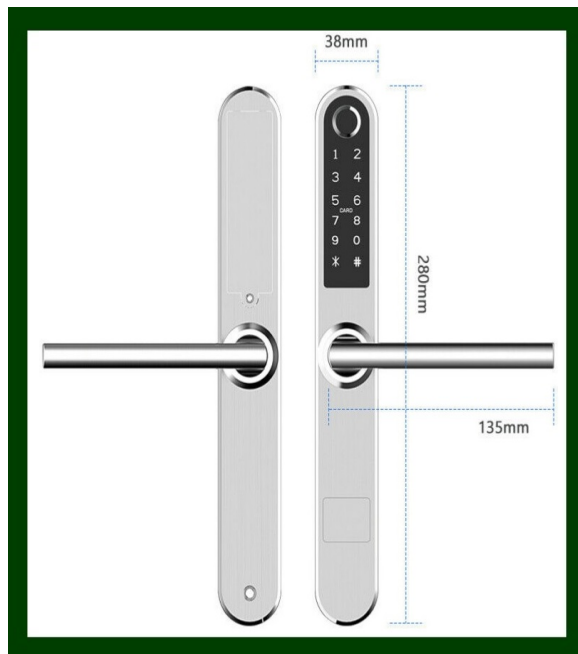

S31B

Biometrický zámek s klávesnicí

S31-B je náš další nový produkt z řady přístupových systémů ACS-LW, určený zejména pro bytové domy, administrativní budovy, kanceláře, rodinné domy, hotely, apartmánové domy, ale i např. airbnb. Snadno se instaluje, programuje a obsluhuje.

Hliníkový inteligentní zámek dveří S31B Vás zaujme svým úzkým konstrukčním řešením, jehož šířka panelu je pouze 38 mm. Tento zámek je vhodný pro všechny hliníkové dveře, jejichž rám je větší než 46 mm, lze použít také pro dřevěné a bezpečnostní dveře a hodí se pro všechny druhy zárubní.

VLASTNOSTI

- : Možnost použití karty typu Mifare 1 (13.56Hz)
- : Indikátor světla a zvuku
- : Materiál z nerezové oceli (304)
- : 4 standardní AAA alkalické baterie
- : Indikátor západky
- : Auditní záznam historie průchodu
- : Signalizace nízkého stavu napětí baterie
- : Režim průchodu pro zasedací místnosti
- : Provozní vlhkost 10~95%
- : Pracovní teplota -20°C~70°C
- : Typ zadlabacího zámku - Evropský, 3# ,6#
- : Použitelné pro typ dveří - hliníkové, dřevěné, posuvné, křídlové

TECHNICKÉ ÚDAJE

Napájecí zdroj:	6V/ 4xstandardní alkalické baterie AAA
Životnost baterie:	až 10 000 x zamykání a odemykání
Alarm nízkého napětí baterie:	méně než 4,5 V
Kapacita dat:	neomezená
Rychlost rozpoznání:	≤1s
Materiál:	Nerezová ocel 304
Rozměry:	280mmx38mm
Tloušťka dveří:	30~80 mm
Čtečka otisků prstů:	FPC
Systémová aplikace:	Android, iOS
Bezpečnost	Anti-paniková funkce
Design:	Skrytá cylindrická vložka
Hmotnost zámku:	2,5 kg
Barva:	Chrom / Černá / Zlatá / Šedá