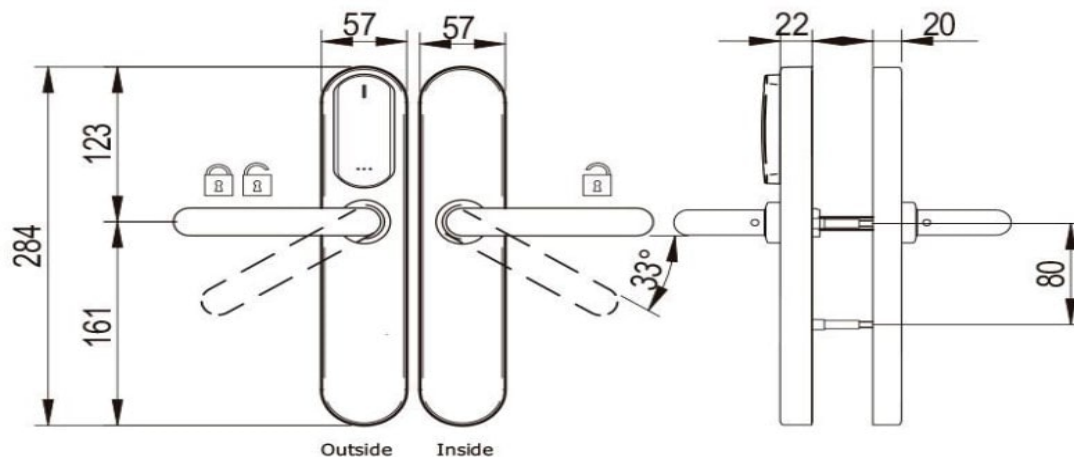

FUNKCE

- Bezdrátové technologie: RFID NXP MIFARE®, Bluetooth LE a pokročilé šifrování NFC
- Pokročilé šifrování
- Kompatibilní s technologickými platformami: Salto Space, Salto KS, Salto Homelock
- Média: klíčenka, karta, silikonový náramek, digitální klíč