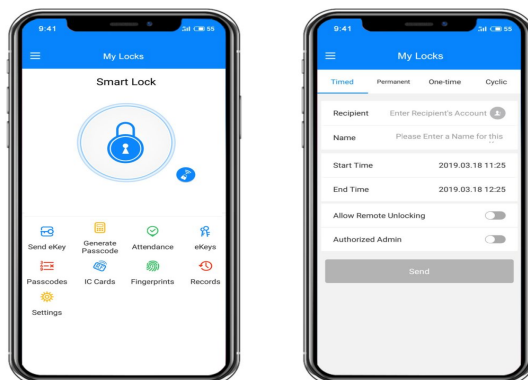

G2 BRÁNA

G2 je náš další nový produkt patřící do řady přístupových systémů ACS-TTlock. Tato brána se používá k připojení inteligentních zámků k síti WiFi.

VLASTNOSTI

- : Rozměry - 70mmx70mmx26mm
- : Síťové rozhraní - WIFI 2.4G
- : IEEE standard - 802.11b/g/n
- : Rozhraní napájení - Typ - C USB
- : Příkon - DC 5V/500 mA4

FUNKCE

Připojení inteligentních zámků k síti WIFI.

Bluetooth Mobilní aplikace My Locks

Zámek můžete ovládat kdekoli pomocí smartphonu

TT Lock Mobilní aplikace

Inteligentní hliníkový zámek dveří

Gateway

www.acssolution.cz