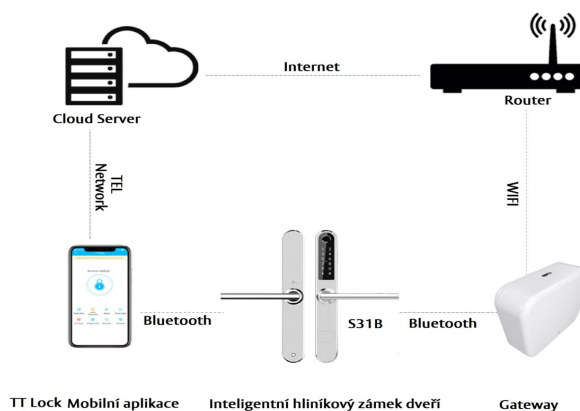

G2 BRÁNA

G2 je náš další nový produkt patřící do řady přístupových systémů ACS-TTlock. Tato brána se používá k připojení inteligentních zámků k síti WiFi.

VLASTNOSTI

- : Rozměry - 70mmx70mmx26mm
- : Síťové rozhraní - WIFI 2.4G
- : IEEE standard - 802.11b/g/n
- : Rozhraní napájení - Typ - C USB
- : Příkon - DC 5V/500 mA4

FUNKCE

Připojení inteligentních zámků k síti WIFI.

Bluetooth Mobilní aplikace My Locks

Zámek můžete ovládat kdekoli pomocí smartphonu

TT Lock Mobilní aplikace

Inteligentní hliníkový zámek dveří

Gateway

www.acssolution.cz